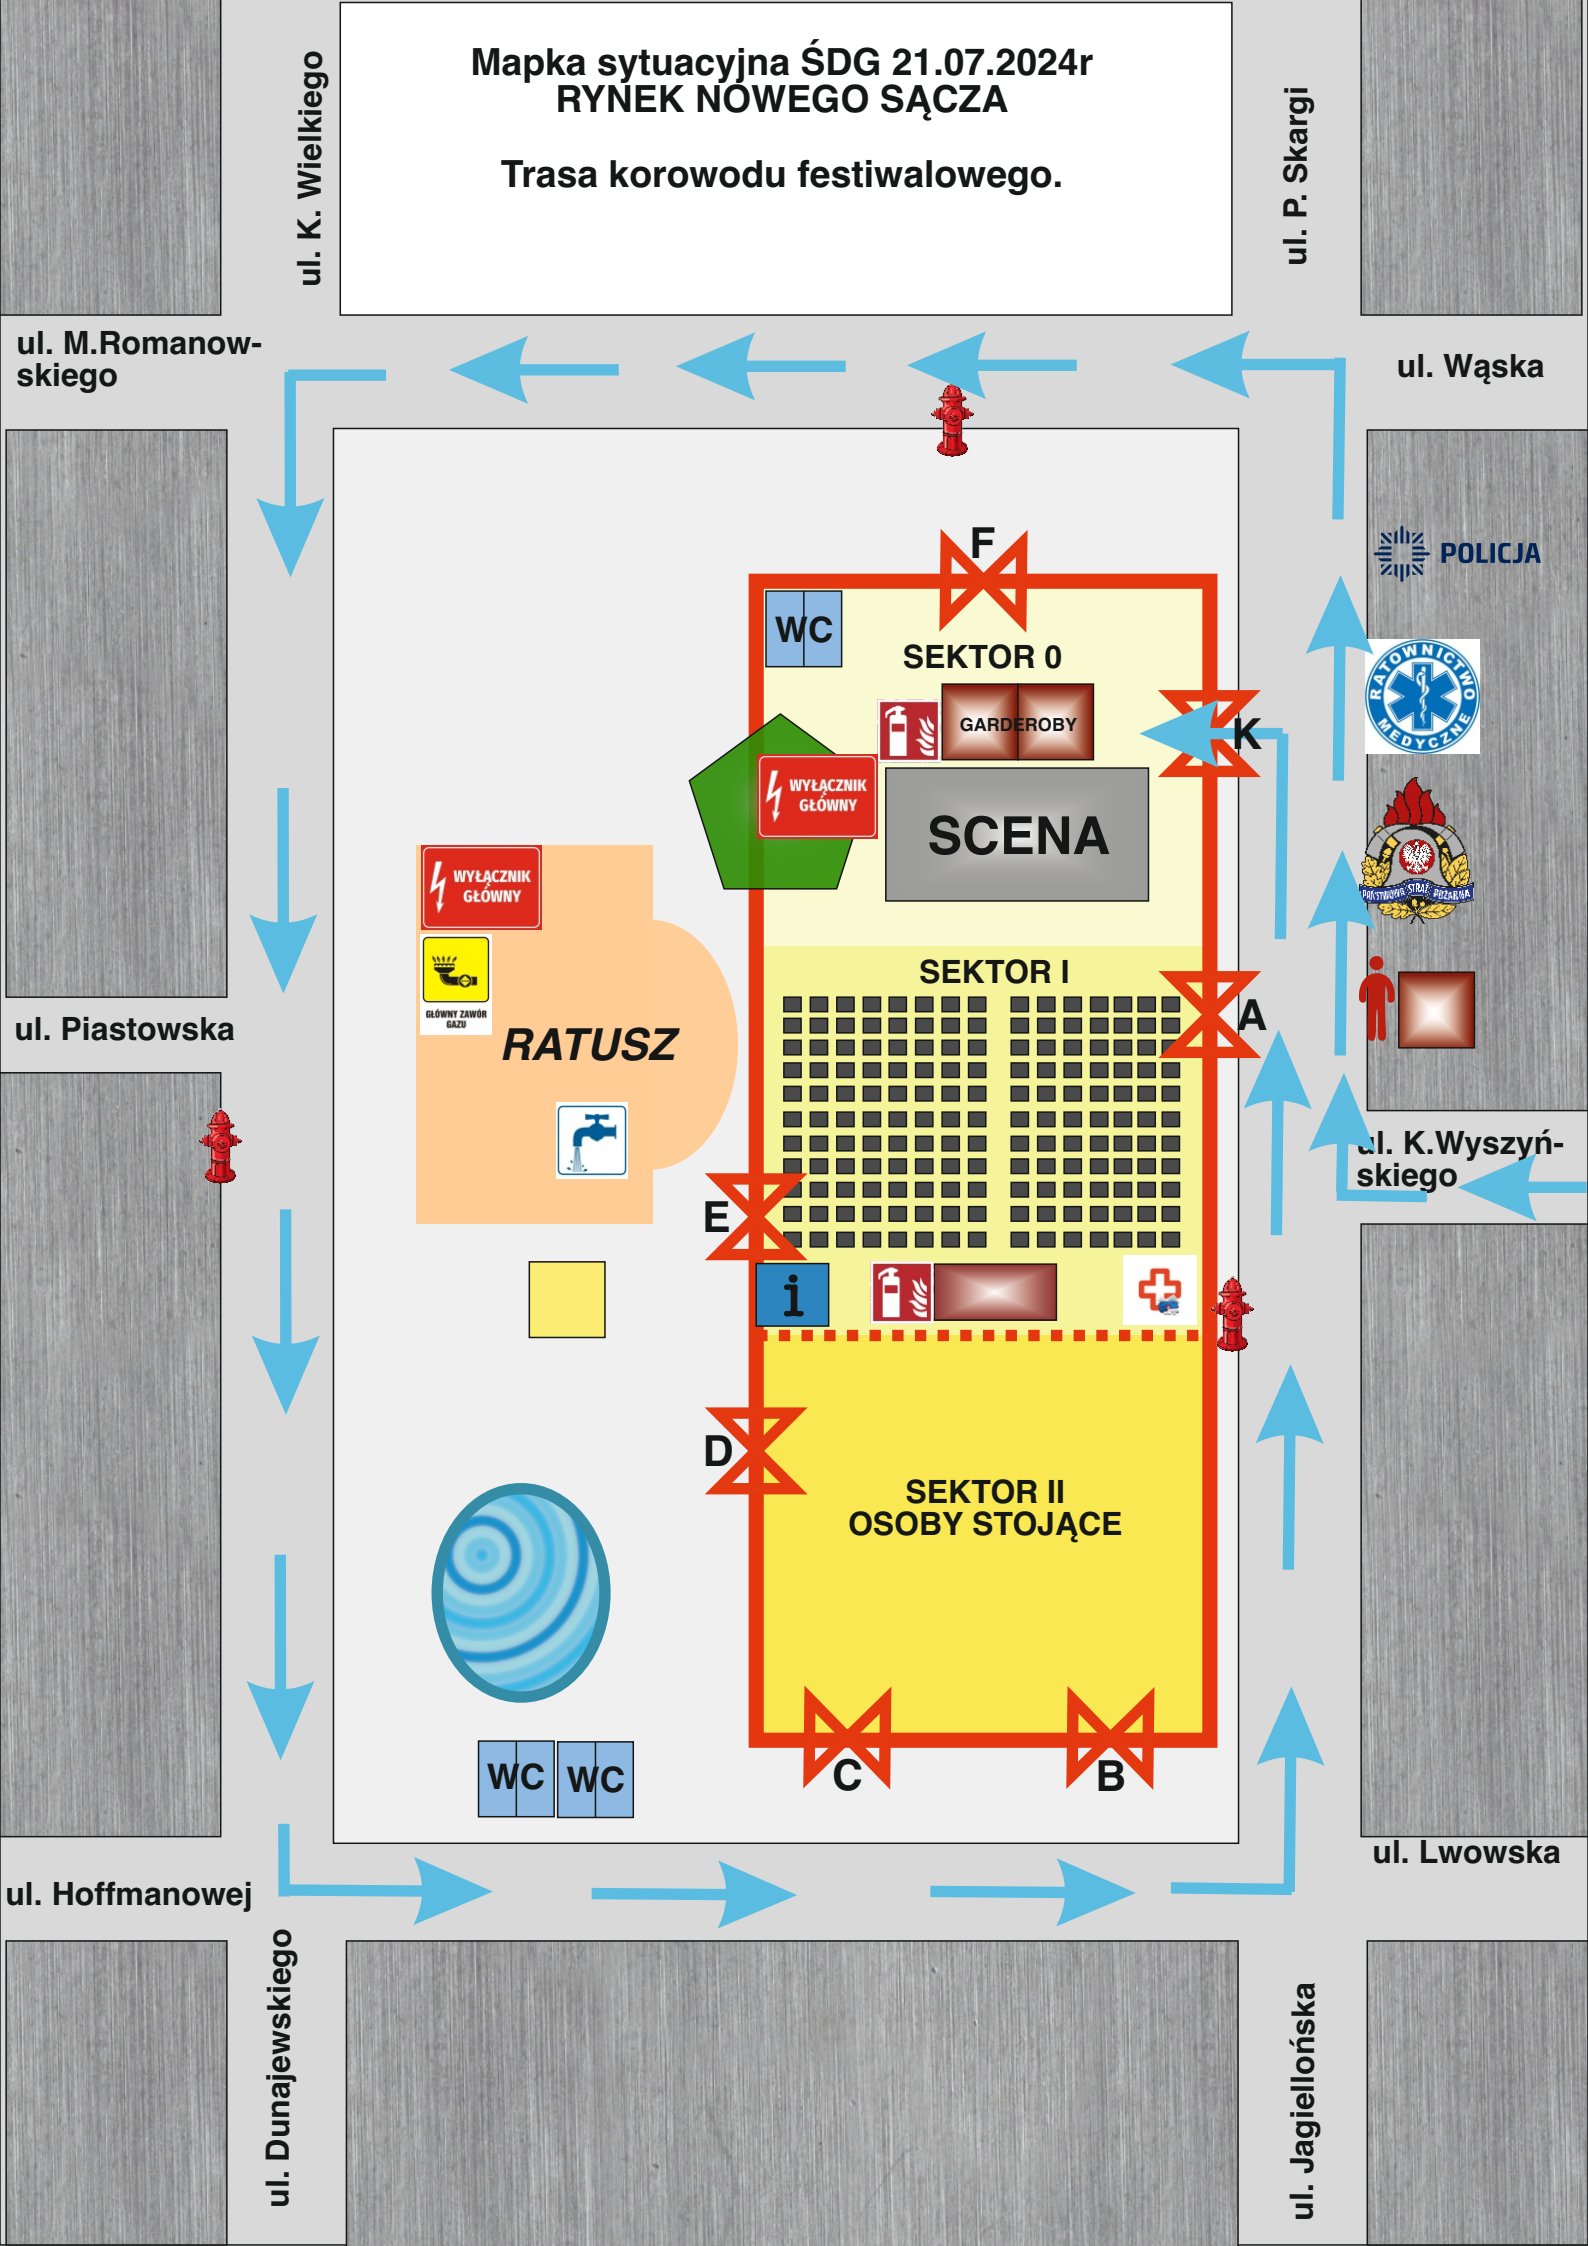

# Mapka sytuacyjna ŚDG 21.07.2024r RYNEK NOWEGO SĄCZA

ul. P. Skargi

Teren imprezy masowej podzielony na sektory, służby informacyjne i porządkowe, sanitariaty.

ul. Wąska

ul. M. Romanowskiego

ul. K. Wyszyńskiego

# Mapka sytuacyjna ŚDG 21.07.2024r RYNEK NOWEGO SĄCZA

Dojazd służb ratunkowych i Policji, miejsce ich postoj. Pkt. informacyjny, punkt pierwszej pomocy. Umiejscowienie gaśnic, hydrantów, wyłączników.

ul. K. Wielkiego

Mapka sytuacyjna ŚDG 21.07.2024r  
RYNEK NOWEGO SĄCZA

Trasa korowodu festiwalowego.

ul. K. Wielkiego

ul. P. Skargi

ul. Wąska

POLICJA

ul. K. Wyszyńskiego

ul. Lwowska

ul. Jagiellońska

ul. Dunajewskiego

ul. Hoffmanowej

ul. Piastowska

ul. M. Romanowskiego

Mapka sytuacyjna ŚDG 21.07.2024r  
RYNEK NOWEGO SĄCZA

Obszar zamknięty dla ruchu drogowego

ul. K. Wielkiego