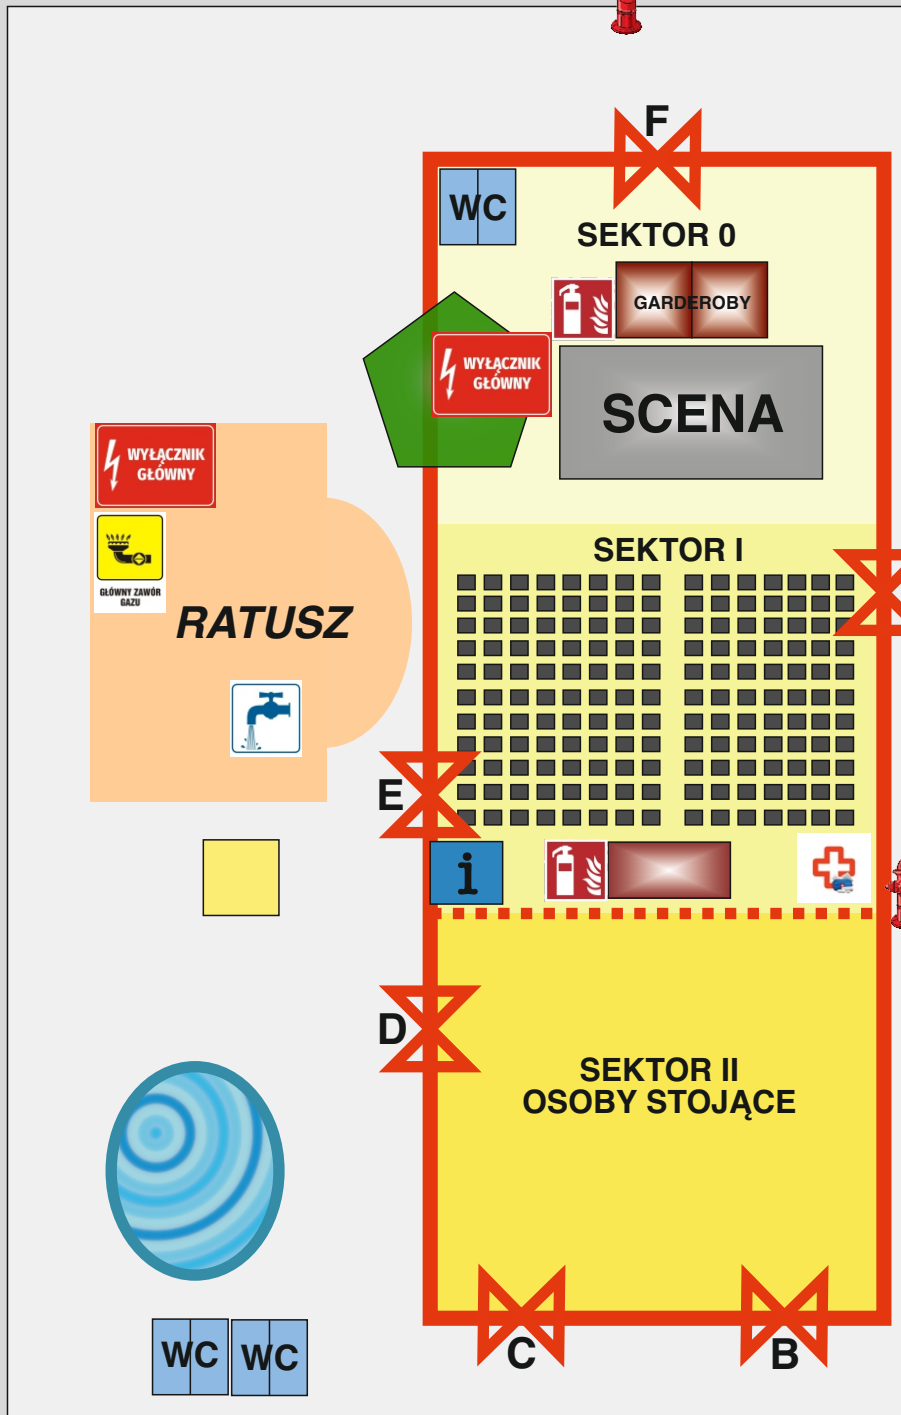

# Mapka sytuacyjna ŚDG 21.07.2024r RYNEK NOWEGO SĄCZA

Dojazd służb ratunkowych i Policji, miejsce ich postoj. Pkt. informacyjny, punkt pierwszej pomocy. Umiejscowienie gaśnic, hydrantów, wyłączników.

ul. K. Wielkiego

ul. P. Skargi

ul. Wąska

ul. M. Romanowskiego

ul. K. Wyszyńskiego

ul. Lwowska

ul. Jagiellońska

ul. Piastowska

ul. Hoffmanowej

ul. Dunajewskiego

WC WC

WC

SEKTOR 0

GARDEROBY

SCENA

SEKTOR I

RATUSZ

Mapka sytuacyjna ŚDG 21.07.2024r  
RYNEK NOWEGO SĄCZA

Trasa korowodu festiwalowego.

ul. K. Wielkiego

ul. P. Skargi

ul. Wąska

POLICJA

ul. K. Wyszyńskiego

ul. Lwowska