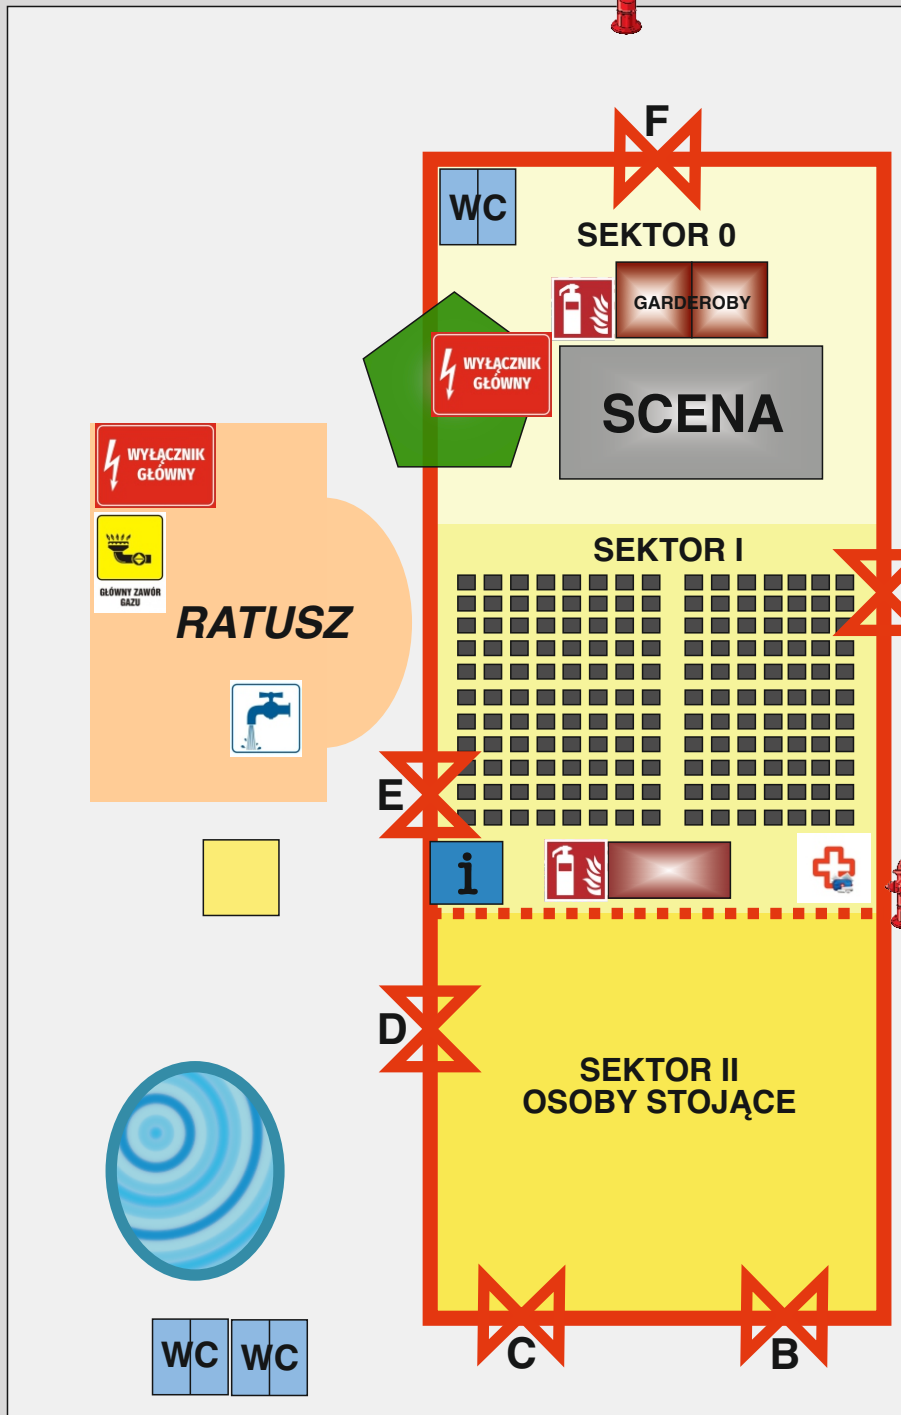

Mapka sytuacyjna ŚDG 21.07.2024r  
RYNEK NOWEGO SĄCZA

Trasa korowodu festiwalowego.

ul. K. Wielkiego

ul. P. Skargi

ul. Wąska

POLICJA

ul. K. Wyszyńskiego

ul. Lwowska

ul. Jagiellońska

ul. Dunajewskiego

ul. Hoffmanowej

ul. Piastowska

ul. M. Romanowskiego

Mapka sytuacyjna ŚDG 21.07.2024r  
RYNEK NOWEGO SĄCZA

Obszar zamknięty dla ruchu drogowego

ul. K. Wielkiego

ul. P. Skargi

ul. M. Romanowskiego

ul. Wąska

ul. Piastowska

ul. K. Wyszyńskiego

ul. Hoffmanowej

ul. Lwowska

ul. Dunajewskiego

ul. Jagiellońska

Mapka sytuacyjna ŚDG 21.07.2024r  
RYNEK NOWEGO SĄCZA  
LEGENDA

Teren imprezy masowej ogrodzony lekkimi płótkami

Wejście / Wyjście uczestników i publiczności na teren imprezy masowej

Wyjścia ewakuacyjne uczestników i publiczności