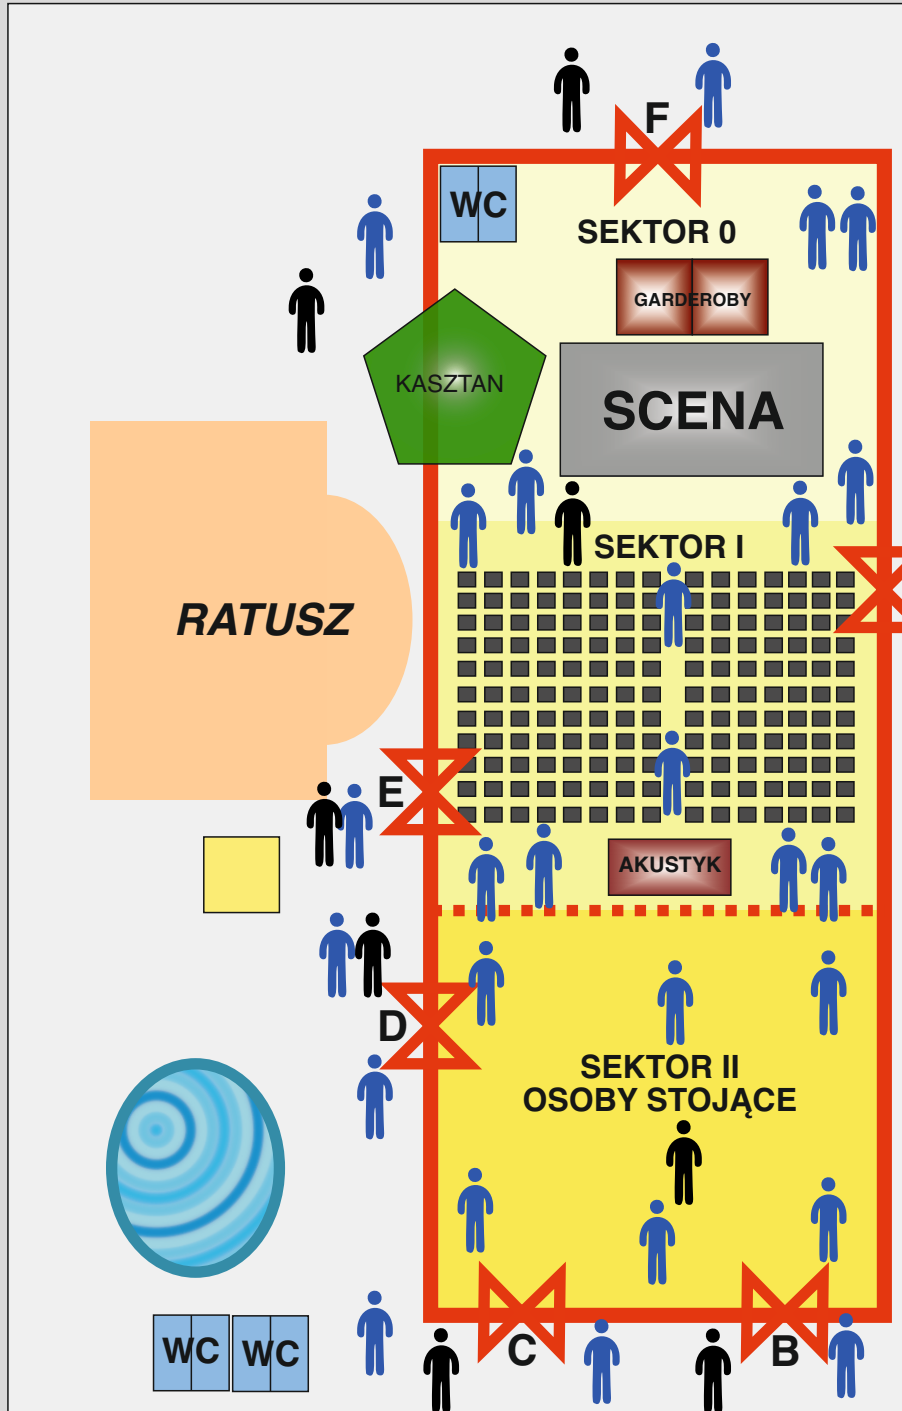

# Mapka sytuacyjna ŚDG 21.07.2024r RYNEK NOWEGO SĄCZA

ul. P. Skargi

Teren imprezy masowej podzielony na sektory, służby informacyjne i porządkowe, sanitariaty.

ul. Wąska

ul. M. Romanowskiego

ul. K. Wyszyńskiego

ul. Piastowska

ul. Lwowska

ul. Jagiellońska

ul. Dunajewskiego

ul. Hoffmanowej

Mapka sytuacyjna ŚDG 21.07.2024r  
RYNEK NOWEGO SĄCZA

Drogi ewakuacyjne, napływu publiczności  
oraz rozchodzenia się.

ul. K. Wielkiego

# Mapka sytuacyjna ŚDG 21.07.2024r RYNEK NOWEGO SĄCZA

Dojazd służb ratunkowych i Policji, miejsce ich postoj. Pkt. informacyjny, punkt pierwszej pomocy. Umiejscowienie gaśnic, hydrantów, wyłączników.

ul. K. Wielkiego