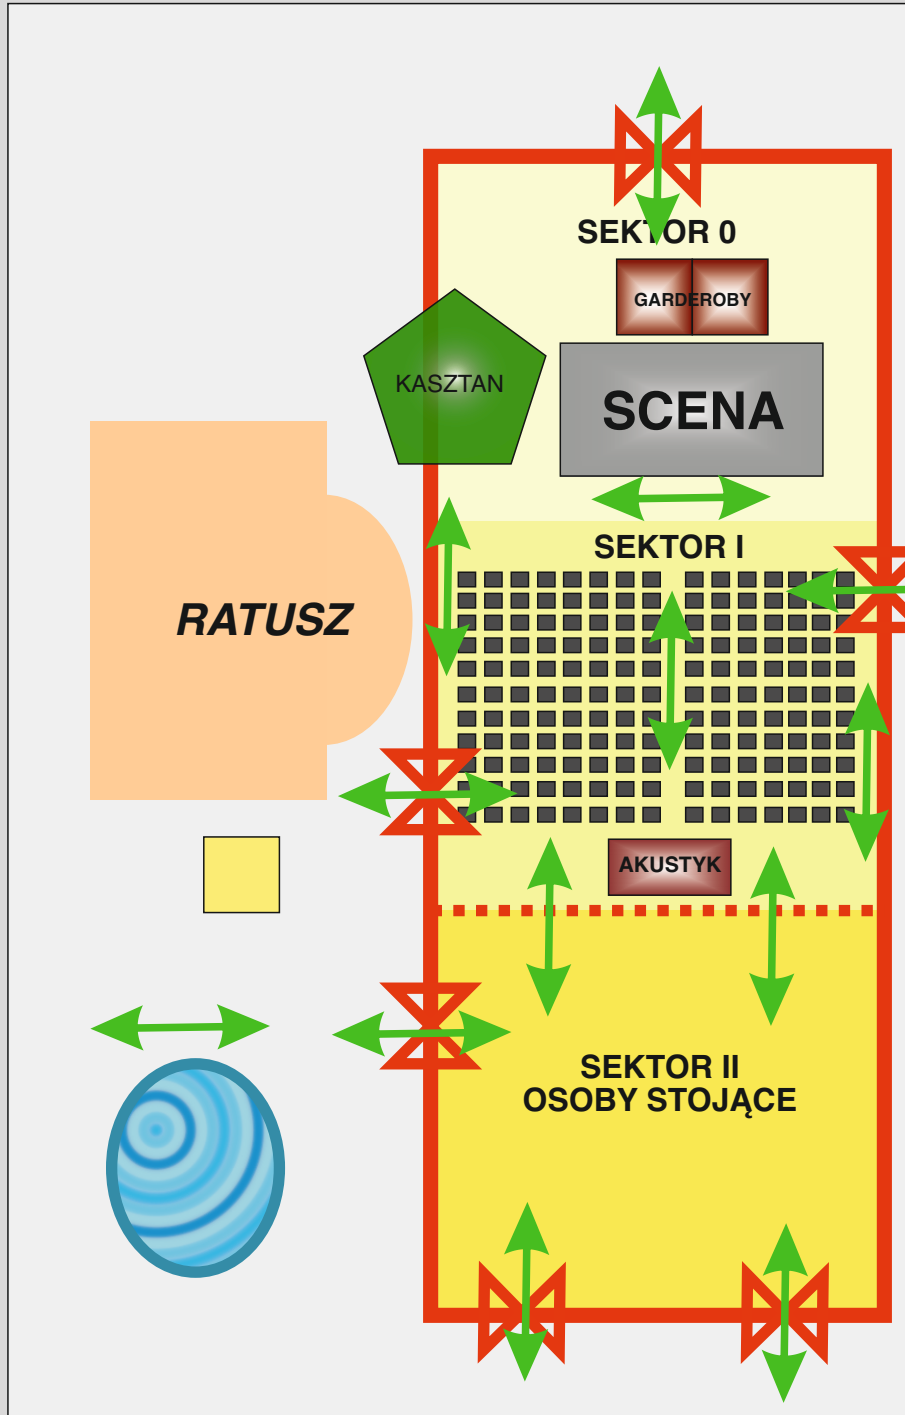

# Mapka sytuacyjna ŚDG 21.07.2024r RYNEK NOWEGO SĄCZA

ul. P. Skargi

Teren imprezy masowej podzielony na sektory, służby informacyjne i porządkowe, sanitariaty.

ul. Wąska

ul. M. Romanowskiego

ul. K. Wyszyńskiego

ul. Piastowska

ul. Lwowska

ul. Jagiellońska

ul. Dunajewskiego

ul. Hoffmanowej

Mapka sytuacyjna ŚDG 21.07.2024r  
RYNEK NOWEGO SĄCZA

Drogi ewakuacyjne, napływu publiczności  
oraz rozchodzenia się.

ul. K. Wielkiego

ul. P. Skargi

ul. M. Romanowskiego

ul. Wąska

ul. Piastowska

ul. K. Wyszyńskiego

ul. Hoffmanowej

ul. Lwowska

ul. Dunajewskiego

# Mapka sytuacyjna ŚDG 21.07.2024r RYNEK NOWEGO SĄCZA

Dojazd służb ratunkowych i Policji, miejsce ich postoj. Pkt. informacyjny, punkt pierwszej pomocy. Umiejscowienie gaśnic, hydrantów, wyłączników.

ul. K. Wielkiego